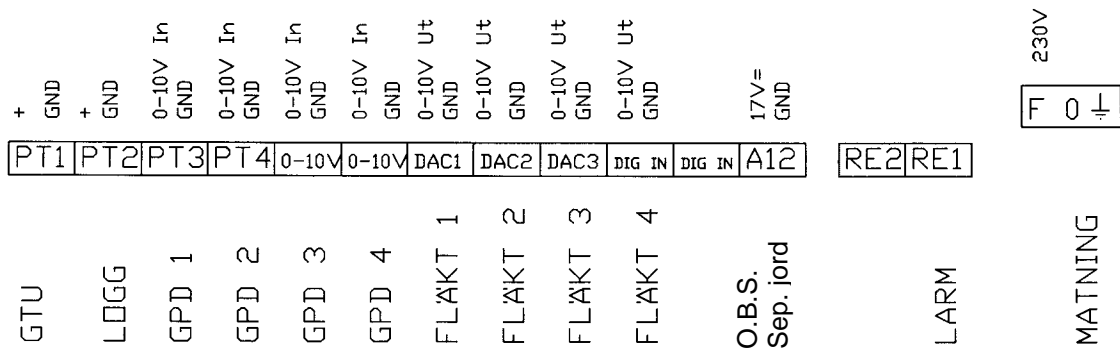

Display och tangentfunktioner TS 201

Behörighetskod:

- 9802 Systemval: Ändra text, larmaktivering mm
- 1111 Serviceprogram: Handstyrning mm
- 0102 Systemreset: Rensar från felsignaler vid uppstart

Inkoppling "4-FLÄKT"

Material kapsling: ABS
 Vikt: 1,6Kg
 YtterMått: B*H*Dj 200*120*90mm

Tors v.30 448 32 FLODA
 Tel: 0302-36140 Fax: 0302-31720