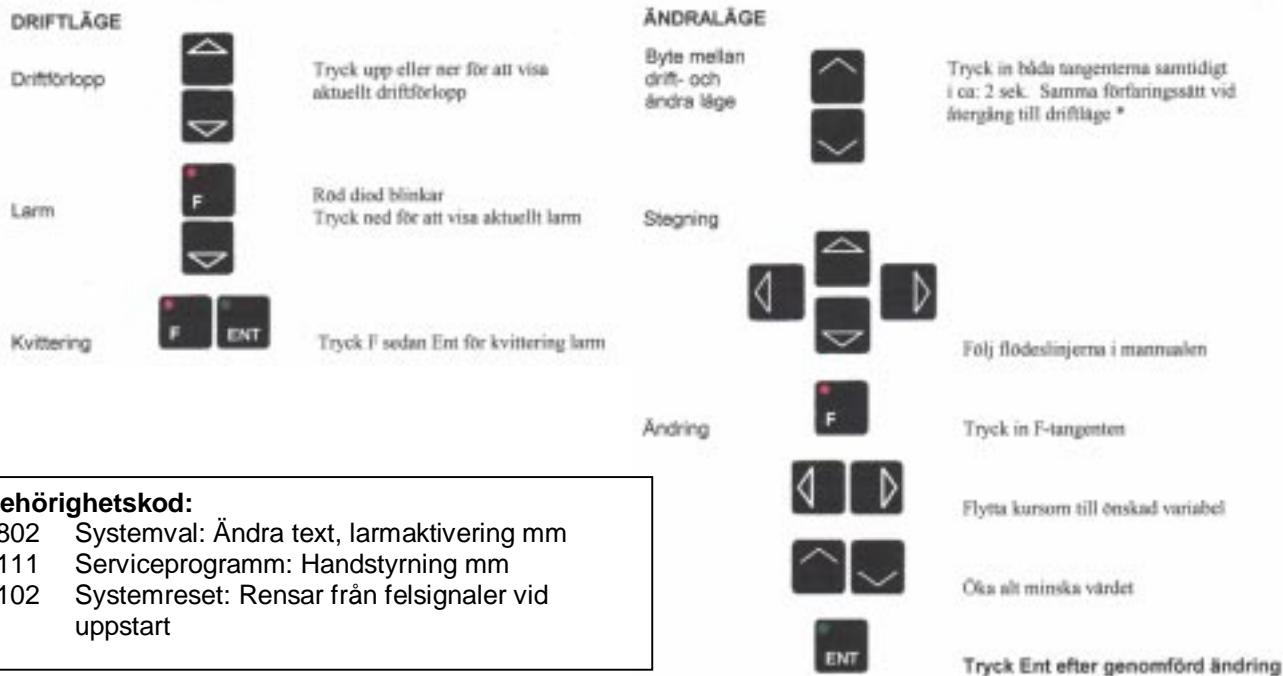

Display och tangentfunktioner TS 201

Behörighetskod:

- 9802 Systemval: Ändra text, larmaktivering mm
- 1111 Serviceprogram: Handstyrning mm
- 0102 Systemreset: Rensar från felsignaler vid uppstart

Inkoppling "4-FLÄKT"

Material kapsling: ABS
 Vikt: 1,6Kg
 YtterMått: B*H*Dj 200*120*90mm

Tors v.30 448 32 FLODA
 Tel: 0302-36140 Fax: 0302-31720