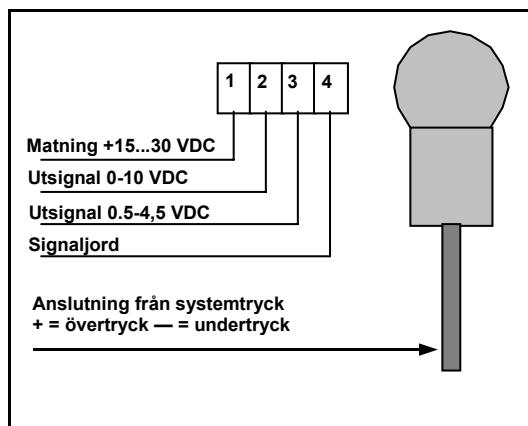

Tryckgivare PAE

0-300/500/1000 Pa

Installation och drifttagning

LUFTREGLERING
I ROSLAGEN AB

Industrivägen 3 S-760 40 Vaddö

Tel. 0176-50765 Fax. 0176-52322

E-mail: info@luftreglering.se

Tryckgivare PAE finns för 3 st standard tryckområden, 0-300, 0-500, 0-1000 Pa (Pascal).
 Inkoppling av givaren framgår av ovanstående schema.
 Givarens utsignal är proportionell mot tryckområdet.
 Ex: 0-300 Pa är 0-10 VDC, alt. 0-300 Pa är 0,5-4,5 VDC.
 Givaren skall monteras med slanganslutningen nedåt.

Tekniska data:

Matningsspänning:	+15...30 VDC.
Utsignaler:	0-10, 0,5-4,5 VDC.
Tryckområden:	0-300, 0-500, 0-1000 Pa.
Omgivningstemp:	-5...+50°C.
Kapsling:	IP 54. ABS Plast.
Mått H x B x D mm:	140 x 85 x 55.